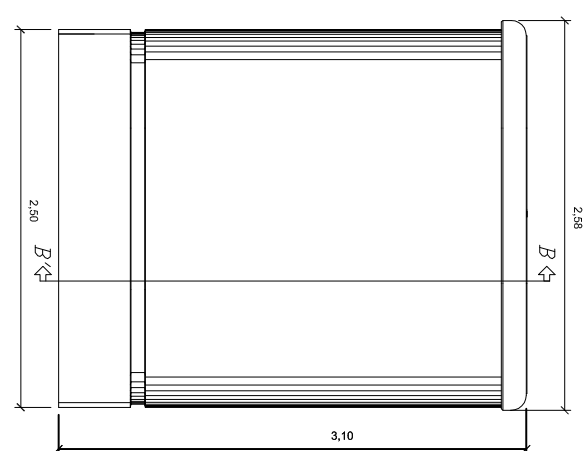

ESQUEMA ELÉCTRICO

Título: MCBA - 2T- 7800-4P

Descrição: MONOBLOCO COMPACTO DE BETÃO ARMADO

Projectou: Eng.º Henrique Sá

Desenhou: Eng.º Tec. Daniel Azevedo

Escala: 1/50

Desenho Nº: ELECT.