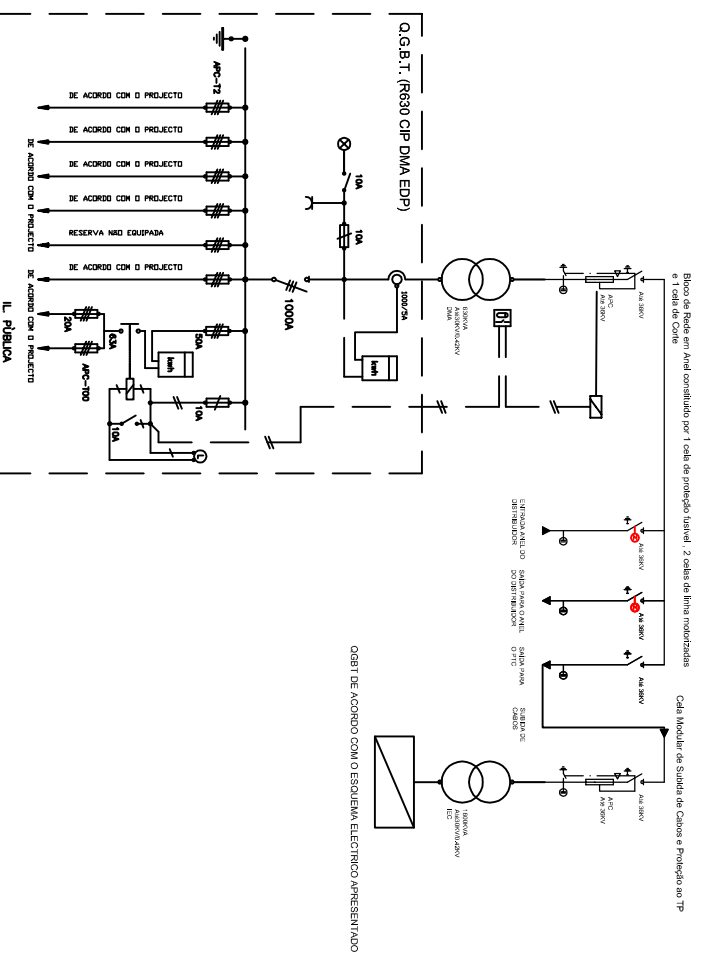

MATELFE Instalações Eléctricas, S.A.
 Sede: Zona Industrial de Baílo - Lote 17 - 4640 Baílo Tel: 255542980 Fax: 255542982
 Delegação: Zona Industrial das Corredouras, Armazém B-2630 Arruda dos Vinhos
 Tel: 263 978 738 Fax: 263 978 740

ESQUEMA ELÉCTRICO

Título: MCBA - 2T- 7800-4P

Descrição: MONOBLOCO COMPACTO DE BETÃO ARMADO

Projectou: Eng.º Henrique Sá

Desenhou: Eng.º Tec. Daniel Azevedo

Escala: 1/50

Desenho Nº: ELECT.